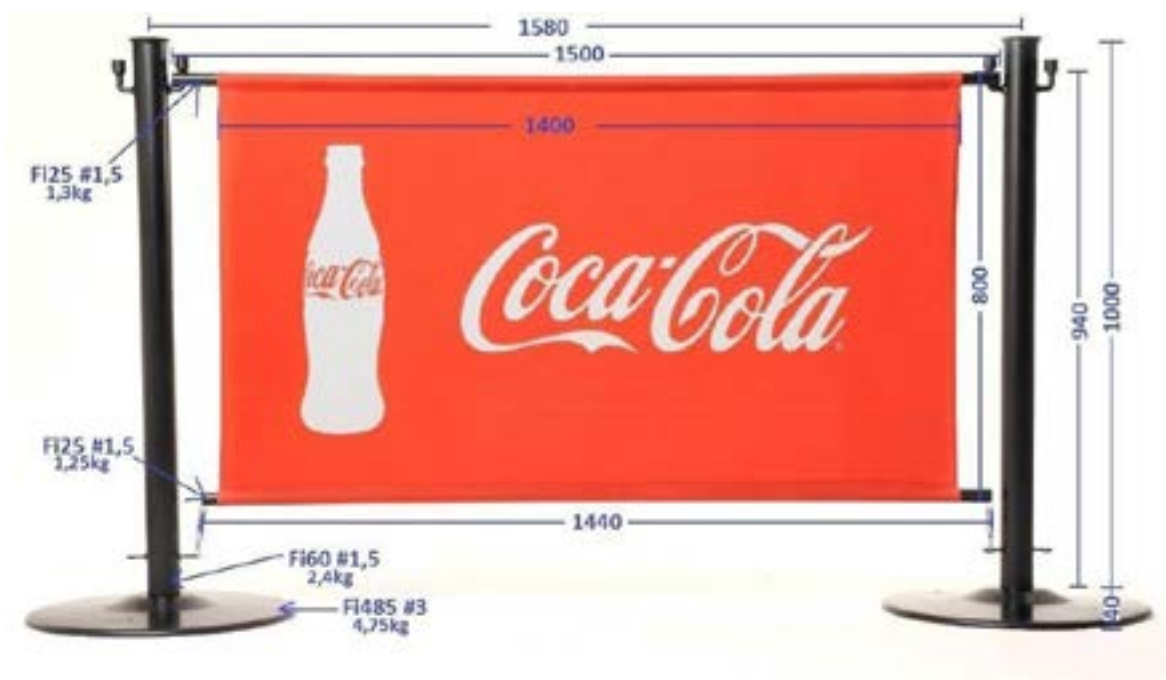

KANGASAITDAT

Tamar -kangasaidat ovat erinomainen ratkaisu tilan rajaamiseen ja elävöittämiseen ravintoloissa, hoteleissa, kahviloissa, terasseilla, kauppakeskuksissa ja tapahtumissa.

KANGASAITAT

MALLI 1

Kuvaus:

Toimitusaika:	4 viikkoa
Kangas	100% polyesteria, jonka paino 160 gr / neliometri +/- 5%.
Digitaalinen painatus	Kangasaitojen hintaan sisältyvät logopainatukset digitaalisella painotekniikalla. Kangas voidaan painaa haluamallanne värillä samalla tekniikalla.
Pystytolpat	Pystytolpat pulverimaalattua metallia, väri musta
Pystytolpan kokonaiskorkeus	100 cm
Pystytolpan ja jalkaosan yhteispaino	9,5 kg
Kangas mm (L x K)	1400 x 800
Logot	Lähetäkää meille logonne eps, psd, tiff, ai, cdr, pdf, tiedostona. Saatte vielä logosta vedoksen, ennen kuin kangasaitat painetaan.

E&OE

KANGASAI DAT

MALLI 2

Kuvaus:

Toimitusaika: 4 viikkoa
Kangas TempoTest Parà®, jonka paino 300 gr / neliömetri +/- 5%.
Kankaan värit punaviini, vaaleansininen, musta, tummansininen, beige

Runko alumiini (pulverimaalattu), väri harmaa

Jalat Leveä jalkatuki

Liitinsetti tarvitaan 2 kpl per liitos

liitinsetti / suora linja

liitinsetti / kulma

Koot (mm) 850 x 1000

leveys x korkeus 1300 x 1000

Logot Lähettäkää meille logonne eps, psd, tiff, ai, cdr, pdf, tiedostona. Saatte vielä logosta vedoksen, ennen kuin kangasaidat painetaan.